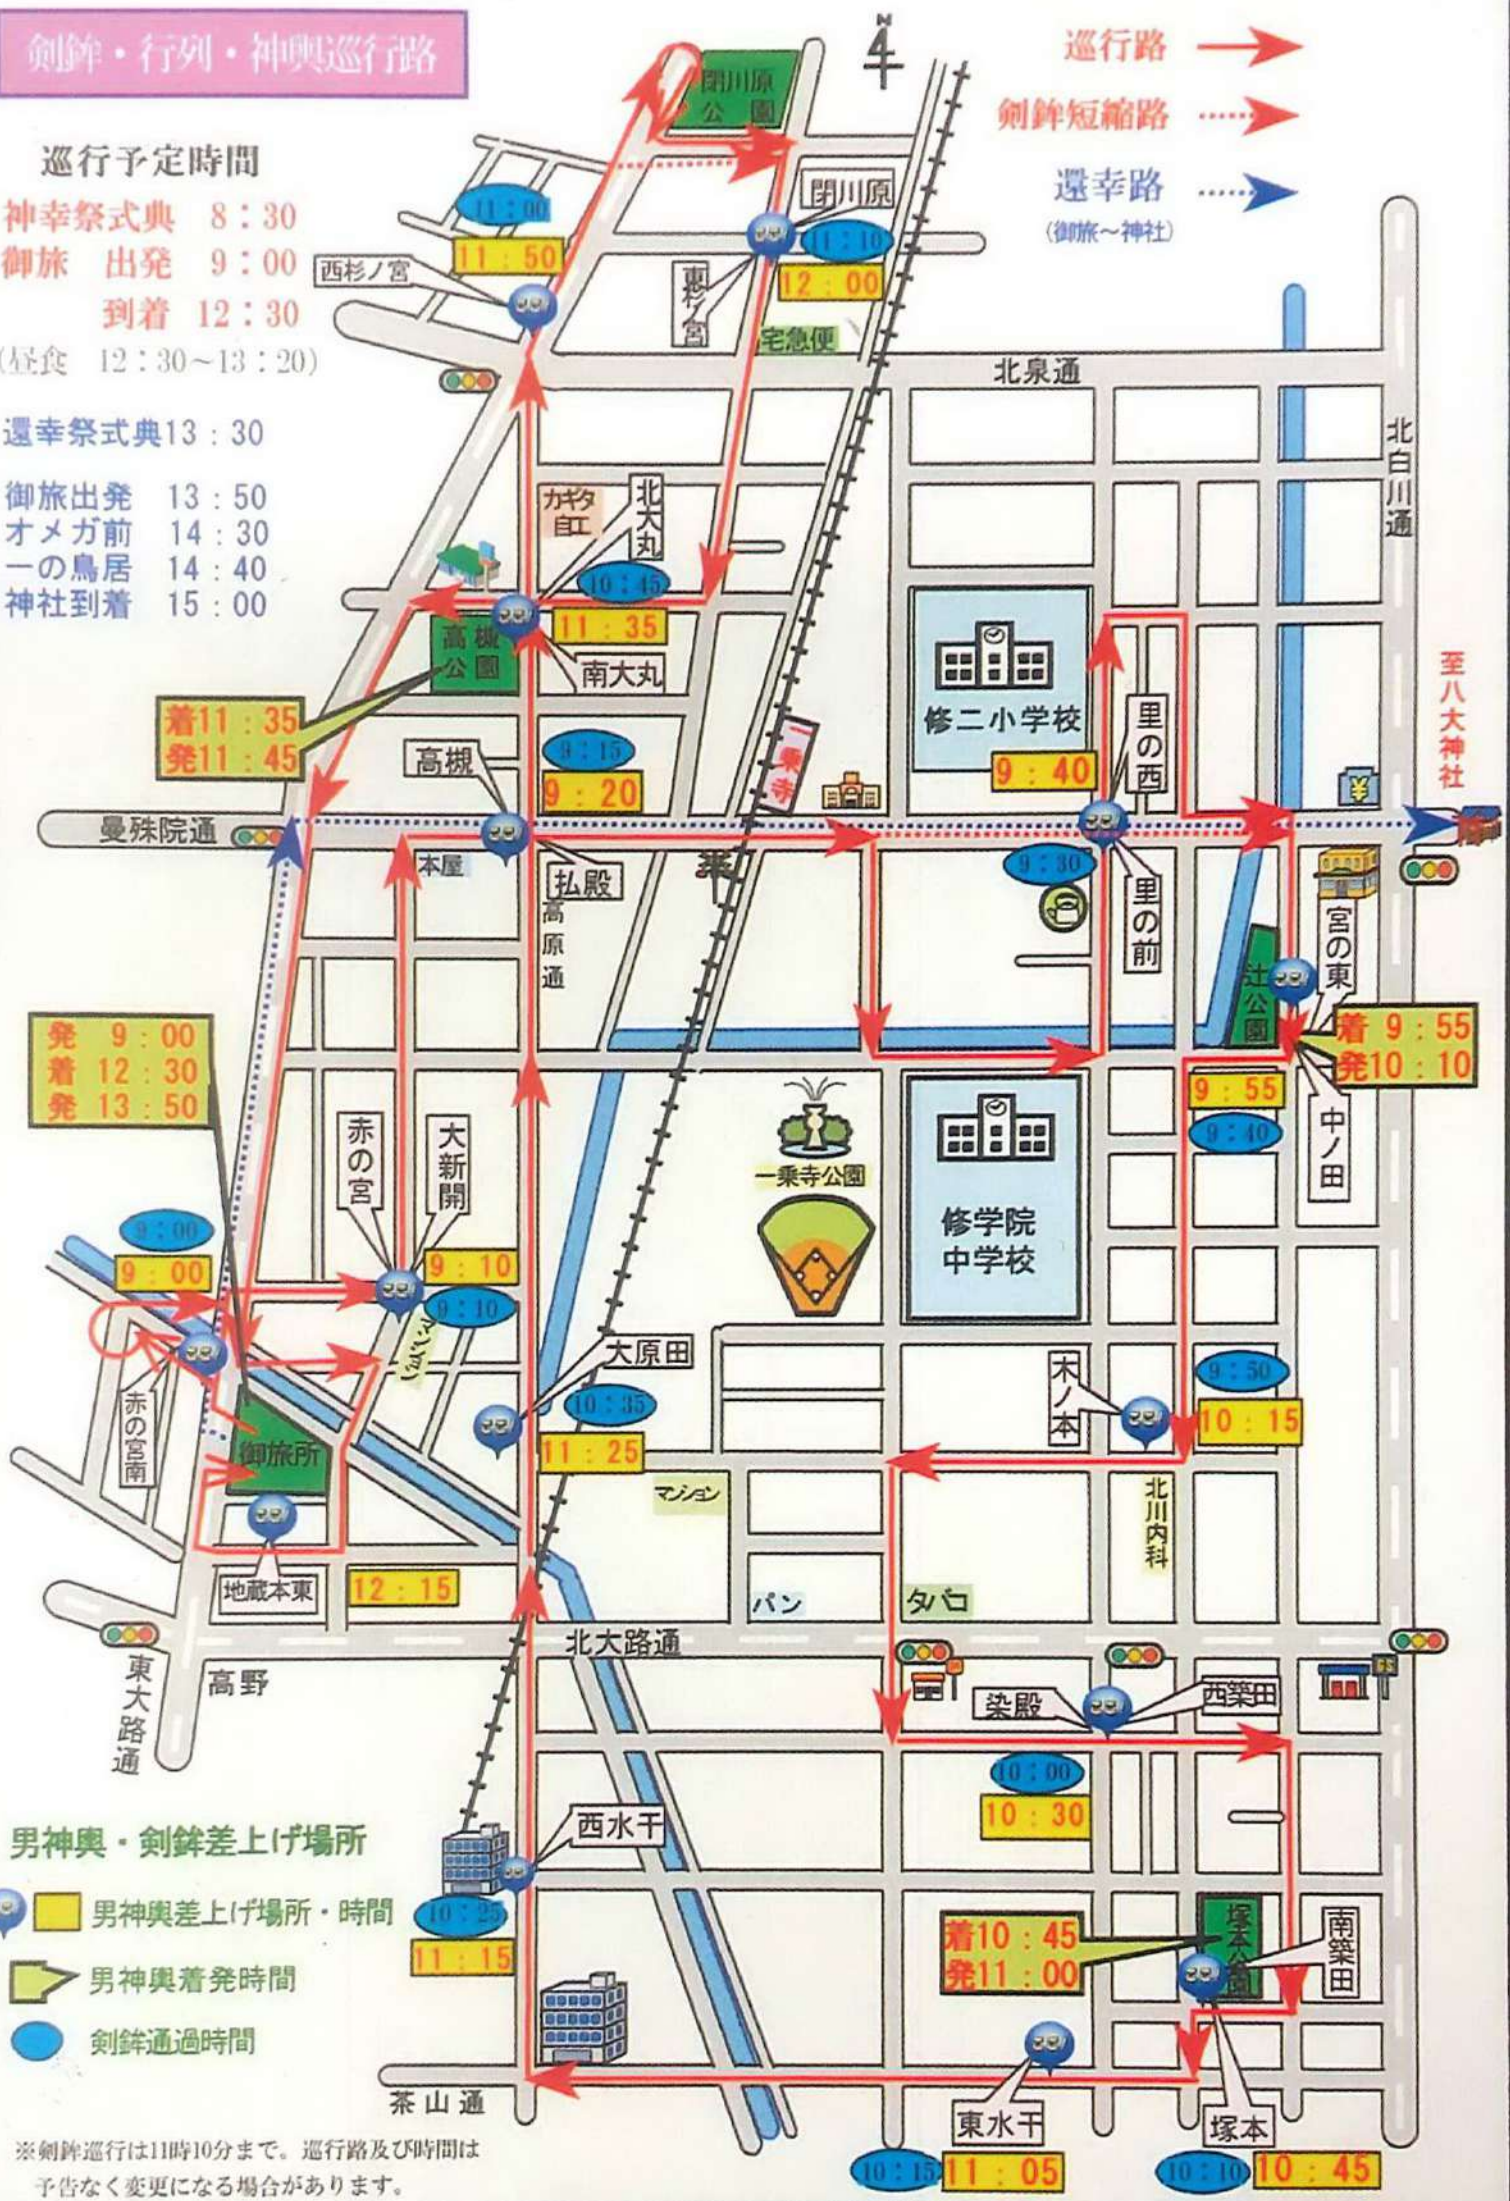

剣鉾・行列・神輿巡行路

巡行予定時間

神幸祭式典 8:30
御旅 出発 9:00
到着 12:30
 (昼食 12:30~13:20)

還幸祭式典 13:30
御旅出発 13:50
オメガ前 14:30
一の鳥居 14:40
神社到着 15:00

巡行路 →
 剣鉾短縮路
 還幸路 (御旅~神社)

男神輿・剣鉾差上げ場所
 ● 男神輿差上げ場所・時間
 ▲ 男神輿着発時間
 ● 剣鉾通過時間

※剣鉾巡行は11時10分まで。巡行路及び時間は予告なく変更になる場合があります。