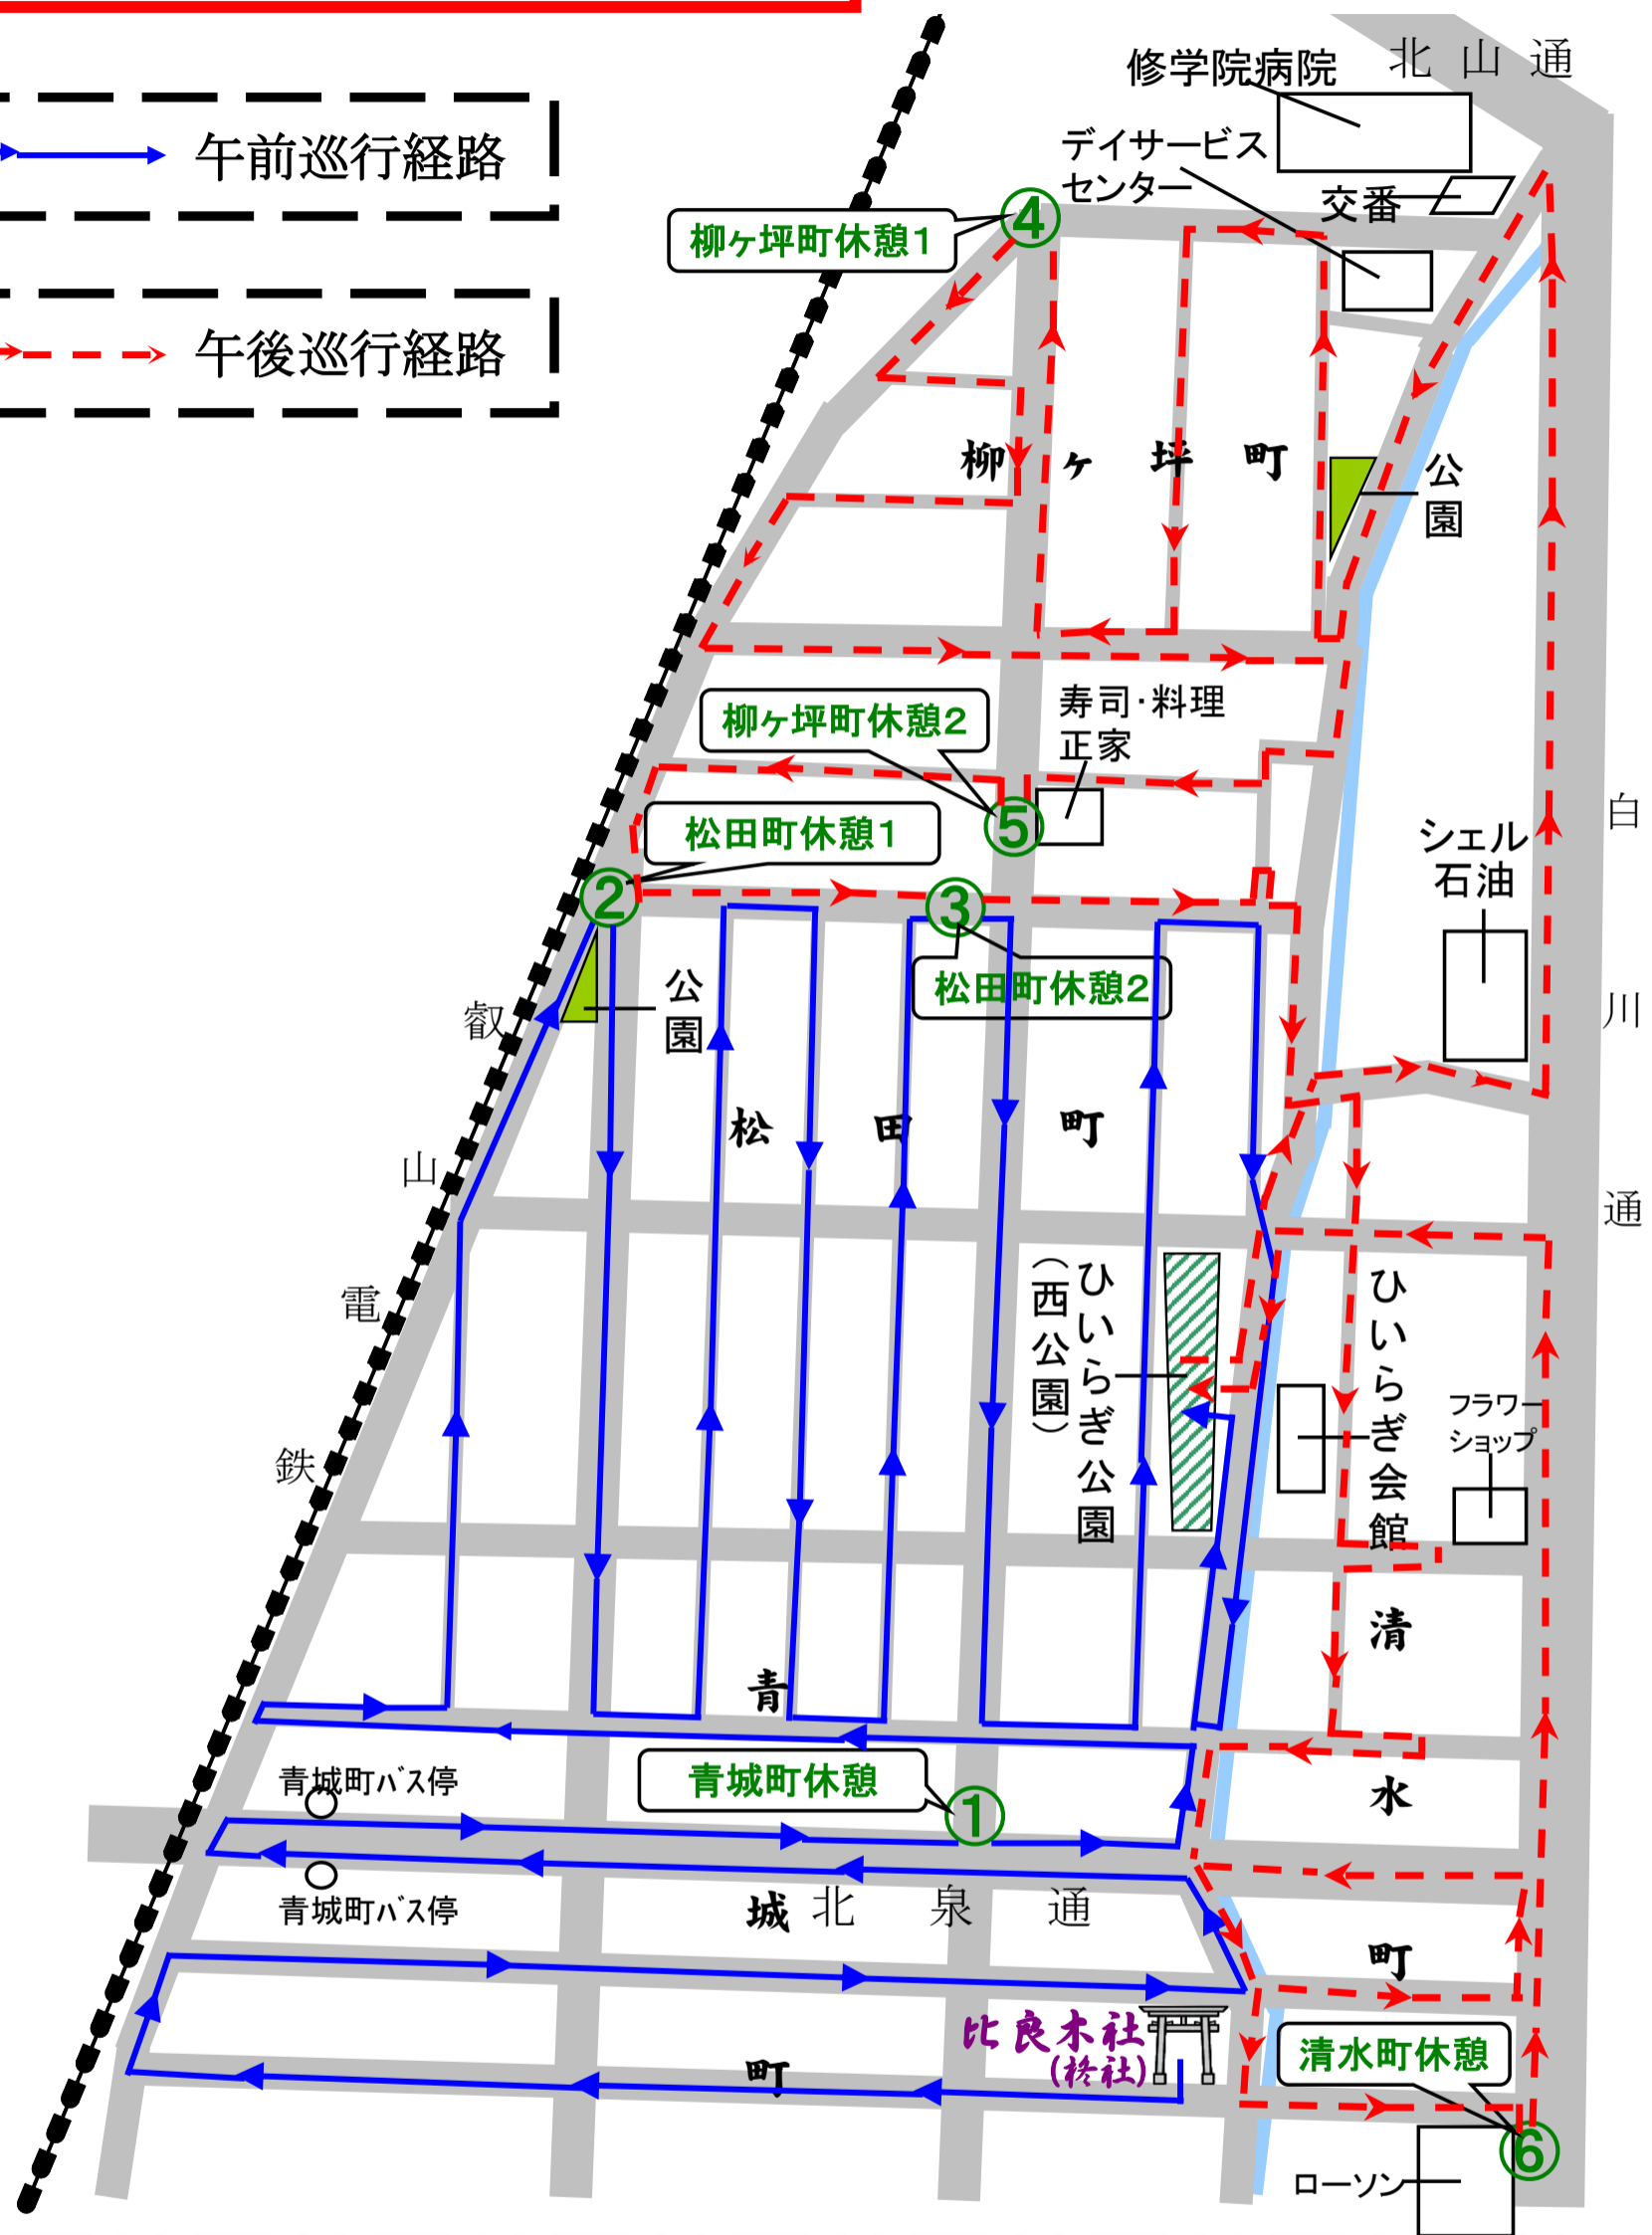

一乗寺住宅自治会 氏子祭神輿巡行経路

五月五日 氏子祭(神幸祭)

比良木社祭典 9:00~9:30

神輿・神幸列巡行 10:00~15:00

巡行経路予定時刻 (時刻はおよその目安です)

午前	通過地点	時刻	午後	通過地点	時刻
	比良木社	出発 10:00		ひいらぎ公園	出発 13:00
	①青城町休憩	到着 10:40		④柳ヶ坪町休憩1	到着 13:20
	②松田町休憩1	到着 11:20		⑤柳ヶ坪町休憩2	到着 13:40
	③松田町休憩2	到着 11:40		⑥清水町休憩	到着 14:10
	ひいらぎ公園	到着 12:00		ひいらぎ公園	到着 14:30