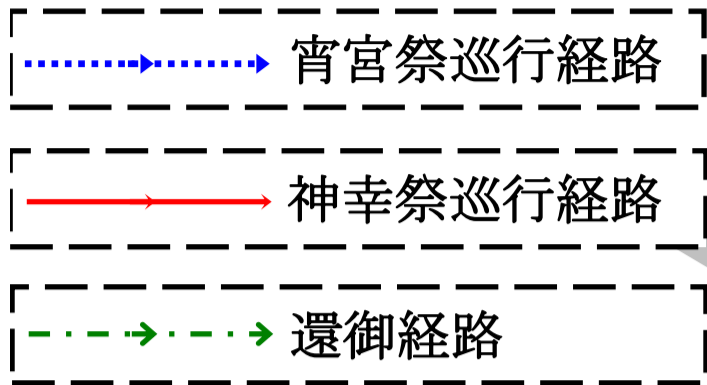

下一乗寺氏子祭 神輿巡行経路

五月四日宵宮祭19:00[八大神社]巡行出発19:30

五月五日神幸祭8:30[御旅所(地藏本公園)]巡行出発9:00

五月五日還幸祭13:30[御旅所(地藏本公園)]還御出発13:45

五月五日 巡行経路予定時刻 (時刻はおよその目安です)

通過地点	時刻
御旅所	出発 9:00
①辻公園	到着 9:35
	出発 9:55
②塚本公園	到着 10:25
	出発 10:45
③高槻公園	到着 11:15
	出発 11:30
御旅所	到着 12:20
御旅所	還御出発 13:45
八大神社	行列到着 14:30
	男神輿到着 14:45